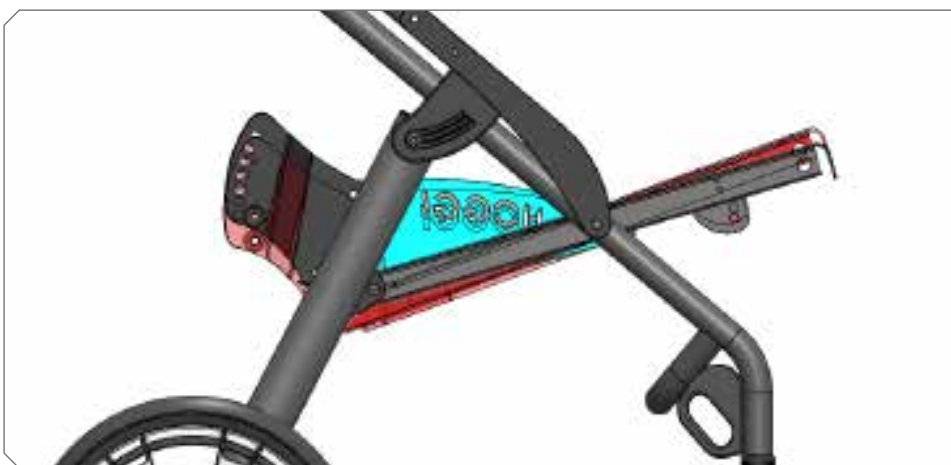

- Sehr stabil
- Extrem wendig
- Mitwachsend
- Vielseitig anpassbar

Für die harten Anforderungen im alltäglichen Dauereinsatz erweitert **HOGGI** mit **DURO** sein Programm im Bereich der Reha-Buggies für Kinder & Jugendliche. Unterstrichen wird dies durch das Angebot der Variante **DURO Cross** mit besonders stabilem Hinterrahmen und großen Rädern für den Einsatz auch in Wald und Flur.

Die Trommelbremsanlage (Grundausrüstung beim **DURO Cross**) gewährleistet eine zuverlässige Kontrolle auch auf stark abschüssigem Gelände. Die **kompakte Konstruktion des Fahrgestells** macht **DURO** extrem wendig, ein Vorteil sowohl beim Einsatz in der belebten Fußgängerzone, als auch bei engen Verhältnissen im Gelände. Die **optimal individuelle Sitzposition** ist durch die Wahl zwischen einem Sitzwinkel von 16°, bzw. 20° gegeben. Für **eine gute Positionierung** stehen die bewährten Zubehörteile von **BINGO Evolution** zur Auswahl. Fuß-, Knie- und Rückenwinkel sind verstellbar.

DURO.

DURO Cross.

DURO

Technische Daten.

Technische Daten	DURO (Gr. 1)	DURO (Gr. 2)	DURO Cross (Gr. 1)	DURO Cross (Gr. 2)
Sitzbreite	23 - 34 cm	28 - 39 cm	23 - 34 cm	28 - 39 cm
Sitztiefe	30 - 40 cm	35 - 45 cm	30 - 40 cm	35 - 45 cm
Sitzwinkel	16° oder 20°	16° oder 20°	16° oder 20°	16° oder 20°
Rückenhöhe	45 - 63 cm	62 - 83 cm	45 - 63 cm	62 - 83 cm
Rückenwinkel	78° - 120°	78° - 120°	78° - 120°	78° - 120°
Kniewinkel	85° - 160°	85° - 160°	85° - 160°	85° - 160°
Unterschenkellänge	20 - 44 cm	20 - 44 cm	20 - 44 cm	20 - 44 cm
Raddurchmesser				
Vorne	20 cm	20 cm	20 cm	20 cm
Hinten	30 cm	30 cm	40 cm	40 cm
Maximale Zuladung	75 kg	75 kg	75 kg	75 kg

Rückenwinkelverstellung.

Sitzwinkel 16° oder 20°.

Transportsicherung.

Kompaktes Faltmaß.

Der starke Reha-Faltbuggy für alle Herausforderungen.

HOGGI

Partnerschaft für mobile Kinder.

HOGGI GmbH