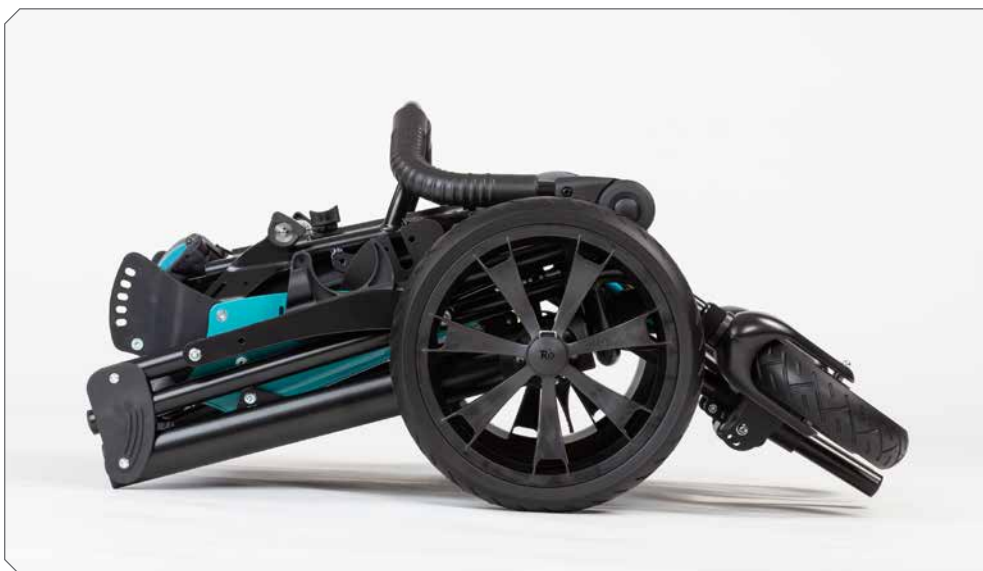

www.hoggi.de

Made in Germany
by HOGGI 

DIJRO

Der starke Reha-Faltbuggy für alle Herausforderungen.

Konstruiert und handgefertigt in Deutschland.

DURO

Produktbeschreibung.

DURO - Der starke Reha-Faltbuggy für alle Herausforderungen.

- Sehr stabil
- Extrem wendig
- Mitwachsend
- Vielseitig anpassbar

Für die harten Anforderungen im alltäglichen Dauereinsatz erweitert **HOGGI** mit **DURO** sein Programm im Bereich der Reha-Buggies für Kinder & Jugendliche. Unterstrichen wird dies durch das Angebot der Variante **DURO Cross** mit besonders stabilem Hinterrahmen und großen Rädern für den Einsatz auch in Wald und Flur.

Die Trommelbremsanlage (Grundausrüstung beim **DURO Cross**) gewährleistet eine zuverlässige Kontrolle auch auf stark abschüssigem Gelände. Die **kompakte Konstruktion des Fahrgestells** macht **DURO** extrem wendig, ein Vorteil sowohl beim Einsatz in der belebten Fußgängerzone, als auch bei engen Verhältnissen im Gelände. Die **optimal individuelle Sitzposition** ist durch die Wahl zwischen einem Sitzwinkel von 16°, bzw. 20° gegeben. Für **eine gute Positionierung** stehen die bewährten Zubehörteile von **BINGO Evolution** zur Auswahl. Fuß-, Knie- und Rückenwinkel sind verstellbar.

Rückenwinkelverstellung.

Sitzwinkel 16° oder 20°.

Transportsicherung.

Kompaktes Faltmaß.

Der starke Reha-Faltbuggy für alle Herausforderungen.

HOGGI

Partnerschaft für mobile Kinder.

HOGGI GmbH