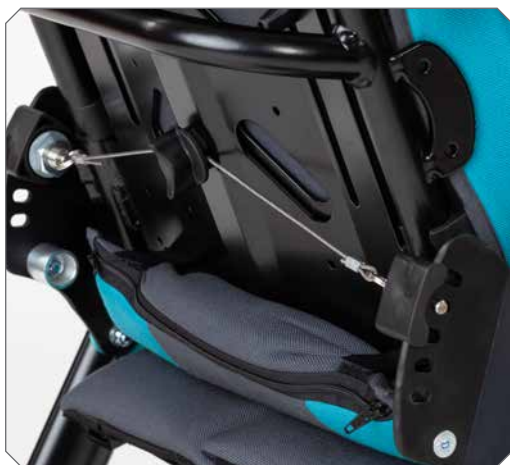

- Sehr stabil
- Extrem wendig
- Mitwachsend
- Vielseitig anpassbar

Für die harten Anforderungen im alltäglichen Dauereinsatz erweitert **HOGGI** mit **DURO** sein Programm im Bereich der Reha-Buggies für Kinder & Jugendliche. Unterstrichen wird dies durch das Angebot der Variante **DURO Cross** mit besonders stabilem Hinterrahmen und großen Rädern für den Einsatz auch in Wald und Flur.

Die Trommelbremsanlage (Grundausrüstung beim **DURO Cross**) gewährleistet eine zuverlässige Kontrolle auch auf stark abschüssigem Gelände. Die **kompakte Konstruktion des Fahrgestells** macht **DURO** extrem wendig, ein Vorteil sowohl beim Einsatz in der belebten Fußgängerzone, als auch bei engen Verhältnissen im Gelände. Die **optimal individuelle Sitzposition** ist durch die Wahl zwischen einem Sitzwinkel von 16°, bzw. 20° gegeben. Für **eine gute Positionierung** stehen die bewährten Zubehörteile von **BINGO Evolution** zur Auswahl. Fuß-, Knie- und Rückenwinkel sind verstellbar.

Rückenwinkelverstellung.

Sitzwinkel 16° oder 20°.

Transportsicherung.

Kompaktes Faltmaß.

Der starke Reha-Faltbuggy für alle Herausforderungen.

HOGGI

Partnerschaft für mobile Kinder.

HOGGI GmbH